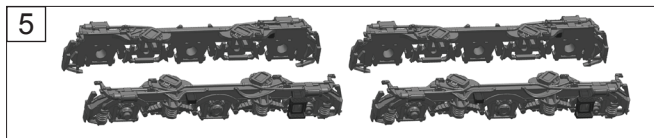

14

10

9

15

2

16

11

12

13

1

18

17

Pos. Nr. Pos.no.	Beschreibung Description	Art.-Nr. Art.no.	Preisgruppe Price bracket
725212	DR BR 120	=	N
725292		=	N
1	HAFTREIFEN Traction tyre	00547001	001
2	KUPPLUNGSHALTESTANGE Clutch retainer rod	38734501	009
3	TS - DEICHSEL,LED-MASKE,DEICHSELAB. Part set - Draw bar,LED-mask,Dr. cover	38804700	019
4	GRUNDRAHMEN Base frame	144582	018
5	DG-BLENDE 1+2 Bogie blinds	41725201	019
6	DREHGESTELL 1 KPL. Bogie 1 complete	45725201	017
7	DREHGESTELL 2 KPL. Bogie 2 complete	46725201	017
8	MOTOR KPL. Motor complete	50725201	031
9	ACHSE Axle	00527002	002
10	ACHSE Axle	00527009	001
11	RADSATZ M. ZAHNR. O. NUT Wheelset w. gearwheel w/o groove	53716100	013
12	RADSATZ M. ZAHNR. M. NUT Wheelset w. gearwheel w. groove	53716200	013
13	RADSATZ O. ZAHNR. O. NUT Wheelset w/o gearwheel w/o groove	53716300	014
14	ZAHNRAD Z:13 Gearwheel	00567149	006
15	DEICHSELFEDER Draw bar spring	76702400	001
16	ERSATZ SCHLEIFKOHLEN Replacement carbon brushes	6518	---
17	STANDARD STECKKUPPLUNG Standard plug-in coupling	9525	---
18	PROFI STECKKUPPLUNG Pro plug-in coupling	9545	---