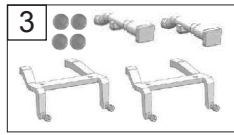

<b>725212</b>	DR	BR 120	=		N
---------------	----	--------	---	--	---

<b>725292</b>			=		N
---------------	--	--	---	--	---

Pos. Nr. Pos.no.	Beschreibung Description	Art.-Nr. Art.no.	Preisgruppe Price bracket
1	GEHÄUSE KPL. BETR. NR. 120 127-6 Body ass. complete Loco no. 120 127-6	144575	035
2	FÜHRERSTAND + HIMMEL Driver's cab + ceiling	12725201	019
3	TS - LICHTLEITER Part set - Light conductor	13725201	011
4	TS - FENSTER Part set - Windows	144576	019
5	TS - SCHÜRZEN Part set - Skirts	144577	011
6	TS - TREPPE,KONSOLE, Part set - Steps,bracket,	144578	011
7	TS - Umlauf Part set - Runway	144579	011
8	TS - STIRNGRIFFE + LÜFTERGITTER Part set - Front handles + fan grill	144580	011
9	TS - TANK,MASCHINENRAUMBL., Part set - Fuel tank,engine room blinds	144581	013
10	PLATINE KPL. Platine complete	65719300	020
11	BRÜCKENSTECKER Jumper	00664005	013
12	GF-SCHRAUBE GF-Screw	70900013	001
13	PUFFER Buffer	75711300	002
<b>Sound</b>			
14	SOUNDDECODER Sound decoder	68725271	041
15	LAUTSPRECHER Loudspeaker	68700300	016