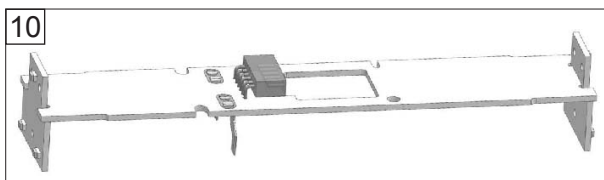

<b>725212</b>	DR	BR 120	=		N
---------------	----	--------	---	--	---

<b>725292</b>			=		N
---------------	--	--	---	--	---

Pos. Nr. Pos.no.	Beschreibung Description	Art.-Nr. Art.no.	Preisgruppe Price bracket
1	GEHÄUSE KPL. BETR. NR. 120 127-6 Body ass. complete Loco no. 120 127-6	144575	035
2	FÜHRERSTAND + HIMMEL Driver's cab + ceiling	12725201	019
3	TS - LICHTLEITER Part set - Light conductor	13725201	011
4	TS - FENSTER Part set - Windows	144576	019
5	TS - SCHÜRZEN Part set - Skirts	144577	011
6	TS - TREPPE,KONSOLE, Part set - Steps,bracket,	144578	011
7	TS - Umlauf Part set - Runway	144579	011
8	TS - STIRNGRIFFE + LÜFTERGITTER Part set - Front handles + fan grill	144580	011
9	TS - TANK,MASCHINENRAUMBL., Part set - Fuel tank,engine room blinds	144581	013
10	PLATINE KPL. Platine complete	65719300	020
11	BRÜCKENSTECKER Jumper	00664005	013
12	GF-SCHRAUBE GF-Screw	70900013	001
13	PUFFER Buffer	75711300	002
<b>Sound</b>			
14	SOUNDDECODER Sound decoder	68725271	041
15	LAUTSPRECHER Loudspeaker	68700300	016