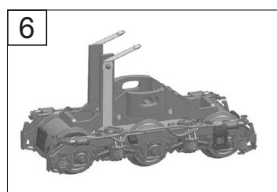

14

10

9

15

2

16

11

12

13

1

18

17

Pos. Nr. Pos.no.	Beschreibung Description	Art.-Nr. Art.no.	Preisgruppe Price bracket
725212	DR BR 120	=	N
725292		=	N
1	HAFTREIFEN Traction tyre	00547001	001
2	KUPPLUNGSHALTESTANGE Clutch retainer rod	38734501	009
3	TS - DEICHSEL,LED-MASKE,DEICHSELAB. Part set - Draw bar,LED-mask,Dr. cover	38804700	019
4	GRUNDRAHMEN Base frame	144582	018
5	DG-BLENDE 1+2 Bogie blinds	41725201	019
6	DREHGESTELL 1 KPL. Bogie 1 complete	45725201	017
7	DREHGESTELL 2 KPL. Bogie 2 complete	46725201	017
8	MOTOR KPL. Motor complete	50725201	031
9	ACHSE Axle	00527002	002
10	ACHSE Axle	00527009	001
11	RADSATZ M. ZAHNR. O. NUT Wheelset w. gearwheel w/o groove	53716100	013
12	RADSATZ M. ZAHNR. M. NUT Wheelset w. gearwheel w. groove	53716200	013
13	RADSATZ O. ZAHNR. O. NUT Wheelset w/o gearwheel w/o groove	53716300	014
14	ZAHNRAD Z:13 Gearwheel	00567149	006
15	DEICHSELFEDER Draw bar spring	76702400	001
16	ERSATZ SCHLEIFKOHLEN Replacement carbon brushes	6518	---
17	STANDARD STECKKUPPLUNG Standard plug-in coupling	9525	---
18	PROFI STECKKUPPLUNG Pro plug-in coupling	9545	---