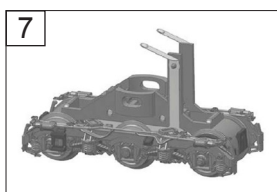

14

10

9

15

2

16

11

12

13

1

18

17

Pos. Nr. Pos.no.	Beschreibung Description	Art.-Nr. Art.no.	Preisgruppe Price bracket
725212	DR BR 120	=	N
725292		=	N
1	HAFTREIFEN Traction tyre	00547001	001
2	KUPPLUNGSHALTESTANGE Clutch retainer rod	38734501	009
3	TS - DEICHSEL,LED-MASKE,DEICHSELAB. Part set - Draw bar,LED-mask,Dr. cover	38804700	019
4	GRUNDRAHMEN Base frame	144582	018
5	DG-BLENDE 1+2 Bogie blinds	41725201	019
6	DREHGESTELL 1 KPL. Bogie 1 complete	45725201	017
7	DREHGESTELL 2 KPL. Bogie 2 complete	46725201	017
8	MOTOR KPL. Motor complete	50725201	031
9	ACHSE Axle	00527002	002
10	ACHSE Axle	00527009	001
11	RADSATZ M. ZAHNR. O. NUT Wheelset w. gearwheel w/o groove	53716100	013
12	RADSATZ M. ZAHNR. M. NUT Wheelset w. gearwheel w. groove	53716200	013
13	RADSATZ O. ZAHNR. O. NUT Wheelset w/o gearwheel w/o groove	53716300	014
14	ZAHNRAD Z:13 Gearwheel	00567149	006
15	DEICHSELFEDER Draw bar spring	76702400	001
16	ERSATZ SCHLEIFKOHLEN Replacement carbon brushes	6518	---
17	STANDARD STECKKUPPLUNG Standard plug-in coupling	9525	---
18	PROFI STECKKUPPLUNG Pro plug-in coupling	9545	---