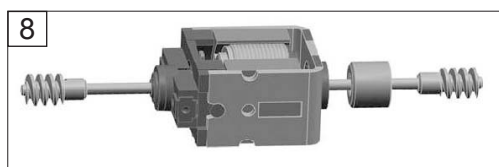

14

10

9

15

2

16

11

12

13

1

18

17

Pos. Nr. Pos.no.	Beschreibung Description	Art.-Nr. Art.no.	Preisgruppe Price bracket
725212	DR BR 120	=	N
725292		=	N
1	HAFTREIFEN Traction tyre	00547001	001
2	KUPPLUNGSHALTESTANGE Clutch retainer rod	38734501	009
3	TS - DEICHSEL,LED-MASKE,DEICHSELAB. Part set - Draw bar,LED-mask,Dr. cover	38804700	019
4	GRUNDRAHMEN Base frame	144582	018
5	DG-BLENDE 1+2 Bogie blinds	41725201	019
6	DREHGESTELL 1 KPL. Bogie 1 complete	45725201	017
7	DREHGESTELL 2 KPL. Bogie 2 complete	46725201	017
8	MOTOR KPL. Motor complete	50725201	031
9	ACHSE Axle	00527002	002
10	ACHSE Axle	00527009	001
11	RADSATZ M. ZAHNR. O. NUT Wheelset w. gearwheel w/o groove	53716100	013
12	RADSATZ M. ZAHNR. M. NUT Wheelset w. gearwheel w. groove	53716200	013
13	RADSATZ O. ZAHNR. O. NUT Wheelset w/o gearwheel w/o groove	53716300	014
14	ZAHNRAD Z:13 Gearwheel	00567149	006
15	DEICHSELFEDER Draw bar spring	76702400	001
16	ERSATZ SCHLEIFKOHLEN Replacement carbon brushes	6518	---
17	STANDARD STECKKUPPLUNG Standard plug-in coupling	9525	---
18	PROFI STECKKUPPLUNG Pro plug-in coupling	9545	---