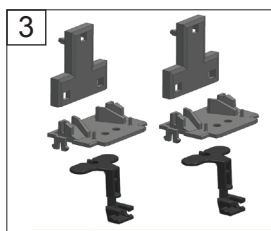

14

10

9

15

2

16

11

12

13

1

18

17

Pos. Nr. Pos.no.	Beschreibung Description	Art.-Nr. Art.no.	Preisgruppe Price bracket
725212	DR BR 120	=	N
725292		=	N
1	HAFTREIFEN Traction tyre	00547001	001
2	KUPPLUNGSHALTESTANGE Clutch retainer rod	38734501	009
3	TS - DEICHSEL,LED-MASKE,DEICHSELAB. Part set - Draw bar,LED-mask,Dr. cover	38804700	019
4	GRUNDRAHMEN Base frame	144582	018
5	DG-BLENDE 1+2 Bogie blinds	41725201	019
6	DREHGESTELL 1 KPL. Bogie 1 complete	45725201	017
7	DREHGESTELL 2 KPL. Bogie 2 complete	46725201	017
8	MOTOR KPL. Motor complete	50725201	031
9	ACHSE Axle	00527002	002
10	ACHSE Axle	00527009	001
11	RADSATZ M. ZAHNR. O. NUT Wheelset w. gearwheel w/o groove	53716100	013
12	RADSATZ M. ZAHNR. M. NUT Wheelset w. gearwheel w. groove	53716200	013
13	RADSATZ O. ZAHNR. O. NUT Wheelset w/o gearwheel w/o groove	53716300	014
14	ZAHNRAD Z:13 Gearwheel	00567149	006
15	DEICHSELFEDER Draw bar spring	76702400	001
16	ERSATZ SCHLEIFKOHLEN Replacement carbon brushes	6518	---
17	STANDARD STECKKUPPLUNG Standard plug-in coupling	9525	---
18	PROFI STECKKUPPLUNG Pro plug-in coupling	9545	---