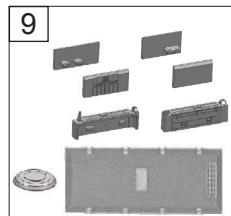

<b>725212</b>	DR	BR 120	=		N
---------------	----	--------	---	--	---

<b>725292</b>			=		N
---------------	--	--	---	--	---

Pos. Nr. Pos.no.	Beschreibung Description	Art.-Nr. Art.no.	Preisgruppe Price bracket
1	GEHÄUSE KPL. BETR. NR. 120 127-6 Body ass. complete Loco no. 120 127-6	144575	035
2	FÜHRERSTAND + HIMMEL Driver's cab + ceiling	12725201	019
3	TS - LICHTLEITER Part set - Light conductor	13725201	011
4	TS - FENSTER Part set - Windows	144576	019
5	TS - SCHÜRZEN Part set - Skirts	144577	011
6	TS - TREPPE,KONSOLE, Part set - Steps,bracket,	144578	011
7	TS - Umlauf Part set - Runway	144579	011
8	TS - STIRNGRIFFE + LÜFTERGITTER Part set - Front handles + fan grill	144580	011
9	TS - TANK,MASCHINENRAUMBL., Part set - Fuel tank,engine room blinds	144581	013
10	PLATINE KPL. Platine complete	65719300	020
11	BRÜCKENSTECKER Jumper	00664005	013
12	GF-SCHRAUBE GF-Screw	70900013	001
13	PUFFER Buffer	75711300	002
<b>Sound</b>			
14	SOUNDDECODER Sound decoder	68725271	041
15	LAUTSPRECHER Loudspeaker	68700300	016